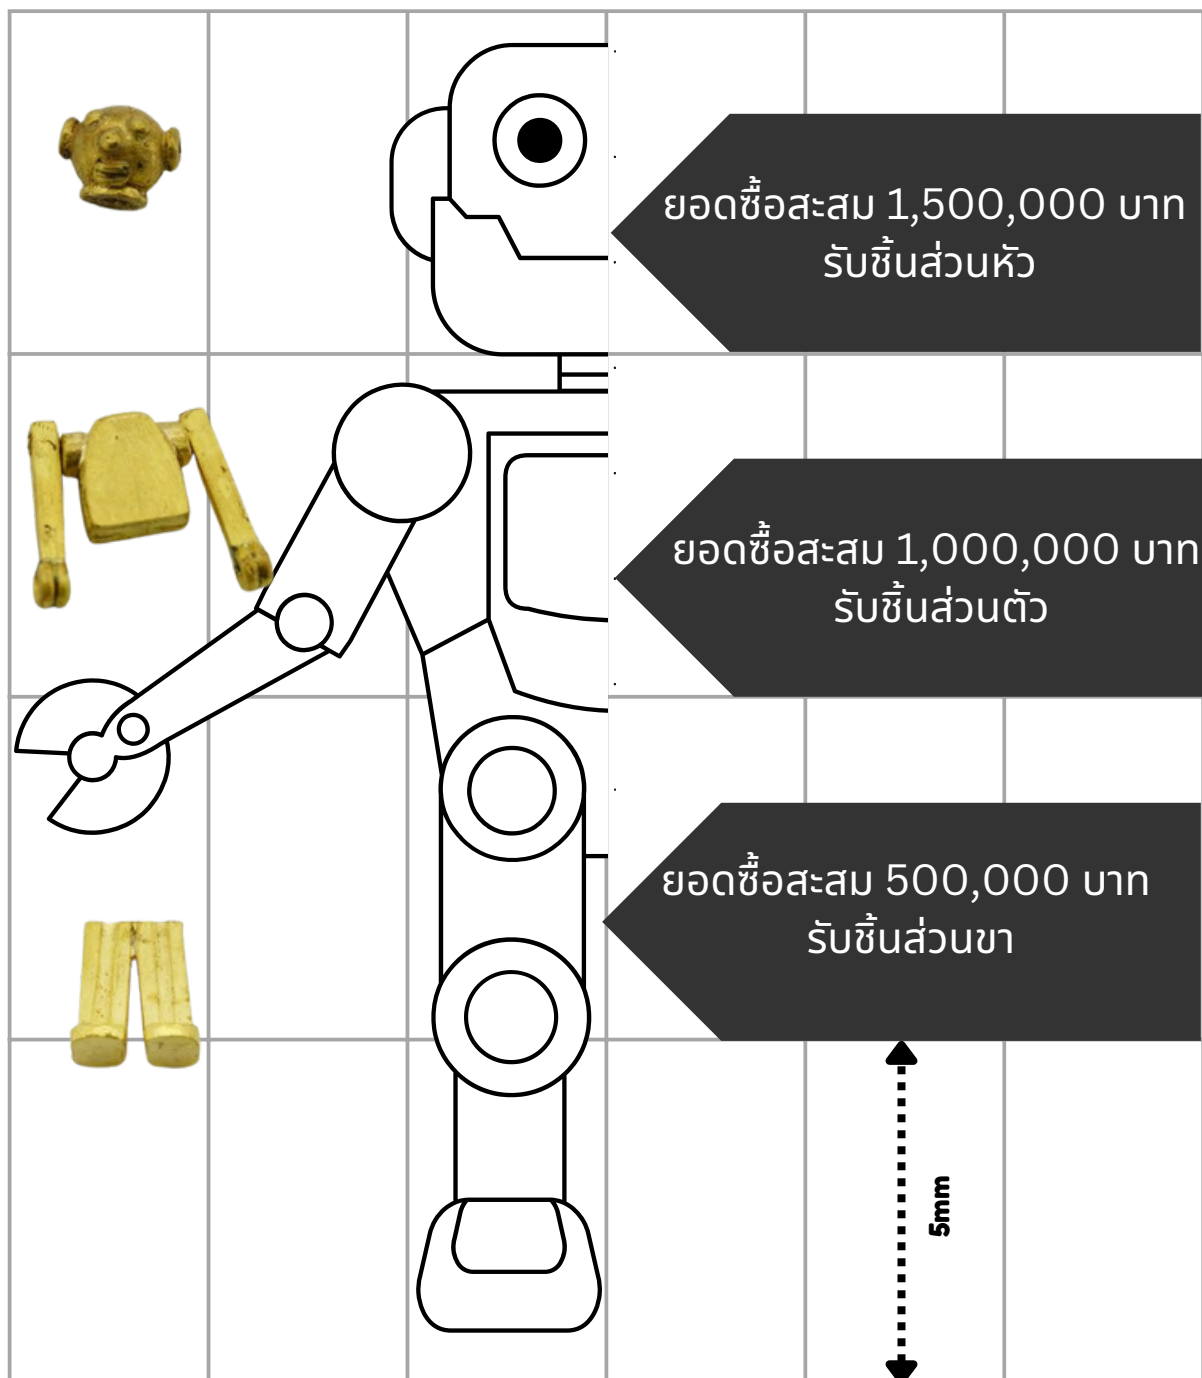

ROBOT

RULEs

jinjiang.io

ROBOT

SYMMETRY

ทอง 96.5 หนักรวม 5 กรัม มูลค่า 26,000 บาท

MY ROBOT

ซื้อครบ **1,500,000** บาท ภายใน **1** ปี รับ หุ่นยนต์ทองคำ **96.5%** มูลค่า **26,000** บาท

แกะสลักชื่อ ฟรี

MY ROBOT

500,000

1,000,000

1,500,000

**สะสมครบ รวม 3 ชิ้นส่วน
นำมาประกอบ ฟรี**

MY ROBOT

สะสมครบ 6 ตัว (ขั้นต่ำ)

นำมาประกอบเป็นสร้อยข้อมือ ฟรี

ROBOT POEM

**For the goldsmith knows,
in each delicate part,**

**Lies the essence of
craftsmanship, a work of heart,**

**A present that echoes,
both future and past,**

**A treasure to cherish,
destined to last.**